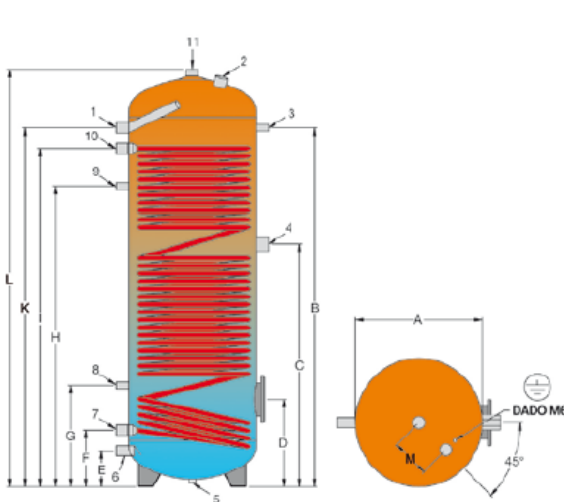

Målskitse (mm)

Ltr	A	B	C	D	E	F	G	H	I	J	K	L
200	500	995	735	320	140	220	370	835	990	-	1070	1215
300	500	1390	945	340	140	220	395	1165	1310	-	1390	1615
400	650	1265	855	370	185	265	425	960	1180	-	1265	1475
500	650	1425	970	370	185	265	425	1170	1325	-	1415	1705
800	790	1610	1120	470	240	345	565	1175	1305	1485	1620	1810
1000	790	1940	1435	470	240	345	515	1485	1615	1830	1940	2140
1500	1000	1720	1210	550	310	425	615	1285	1470	1625	1770	2020
2000	1100	2110	1570	550	260	380	580	1620	1815	2020	2140	2405

Tilslutninger

Nr.	Tilslutning	200-300	400-500	800-1000	1500-2000
1	Varmt vand	1"	1"	1 1/4"	1 1/2"
2	Anode	1 1/4"	1 1/4"	1 1/2"	1 1/2"
3	Termometer/føler	1/2"	1/2"	1/2"	1/2"
4	Muffe for EI-Patron	1 1/2"	1 1/2"	1 1/2"	1 1/2"
5	Blindmuffe for transport	1/2"	1/2"	-	-
6	Kold vand	1"	1"	1 1/4"	1 1/2"
7	Varme retur	1"	1 1/4"	1 1/4"	1 1/4"
8	Termometer/føler	1/2"	1/2"	1/2"	1/2"
9	Cirkulation	1/2"	1/2"	1"	1"
10	Varme frem	1"	1 1/4"	1 1/4"	1 1/4"
11	Varmt vand	1 1/4"	1 1/4"	-	-

200—500 Liter

ARO Maskinfabrik A/S

Østerbro 30

5000 Odense C

Telefon 66 11 28 78

aro-as@aro-as.dk

www.aro-as.dk