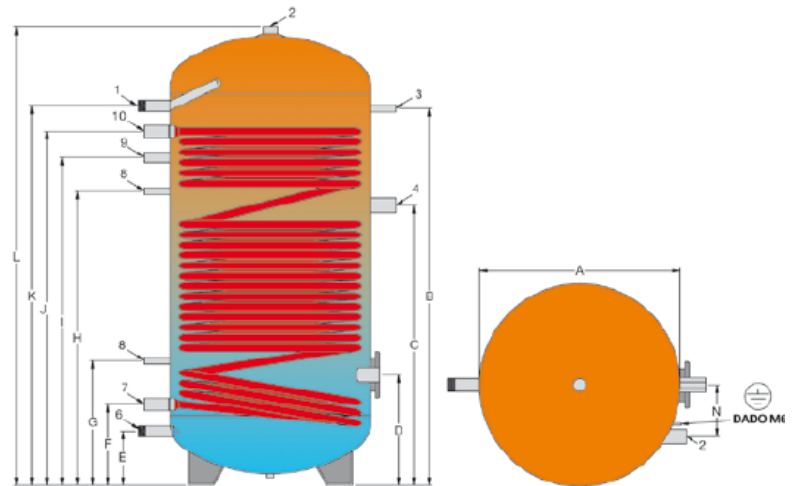

Målskitse (mm)

Ltr	A	B	C	D	E	F	G	H	I	J	K	L
200	500	995	735	320	140	220	370	835	990	-	1070	1215
300	500	1390	945	340	140	220	395	1165	1310	-	1390	1615
400	650	1265	855	370	185	265	425	960	1180	-	1265	1475
500	650	1425	970	370	185	265	425	1170	1325	-	1415	1705
800	790	1610	1120	470	240	345	565	1175	1305	1485	1620	1810
1000	790	1940	1435	470	240	345	515	1485	1615	1830	1940	2140
1500	1000	1720	1210	550	310	425	615	1285	1470	1625	1770	2020
2000	1100	2110	1570	550	260	380	580	1620	1815	2020	2140	2405

Tilslutninger

Nr.	Tilslutning	200-300	400-500	800-1000	1500-2000
1	Varmt vand	1"	1"	1 1/4"	1 1/2"
2	Anode	1 1/4"	1 1/4"	1 1/2"	1 1/2"
3	Termometer/føler	1/2"	1/2"	1/2"	1/2"
4	Muffe for EI-Patron	1 1/2"	1 1/2"	1 1/2"	1 1/2"
5	Blindmuffe for transport	1/2"	1/2"	-	-
6	Kold vand	1"	1"	1 1/4"	1 1/2"
7	Varme retur	1"	1 1/4"	1 1/4"	1 1/4"
8	Termometer/føler	1/2"	1/2"	1/2"	1/2"
9	Cirkulation	1/2"	1/2"	1"	1"
10	Varme frem	1"	1 1/4"	1 1/4"	1 1/4"
11	Varmt vand	1 1/4"	1 1/4"	-	-

800—2000 Liter

ARO Maskinfabrik A/S

Østerbro 30

5000 Odense C

Telefon 66 11 28 78

aro-as@aro-as.dk

www.aro-as.dk